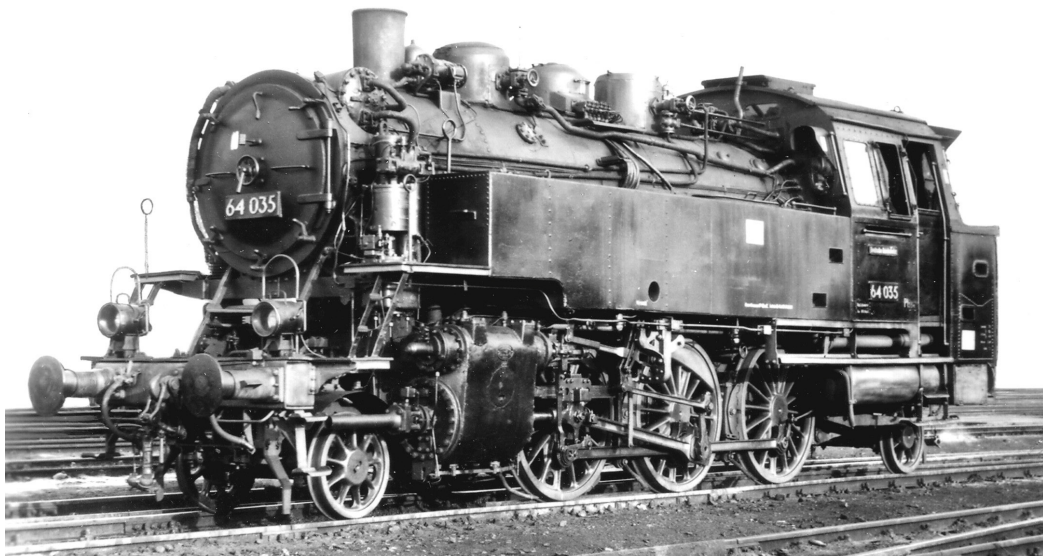

Öffentliche Vorführung unserer Modelleisenbahn

in Spur 1, Maßstab 1:32, Spurweite 45mm
am Sa/So 26./27. November 2011
und am Sa/So 07./08. Januar 2012
jeweils von 10:00 Uhr bis 18:00 Uhr

Gewerbeansiedlung Brombach
79541 Lörrach-Brombach, Schopfheimer Str. 25